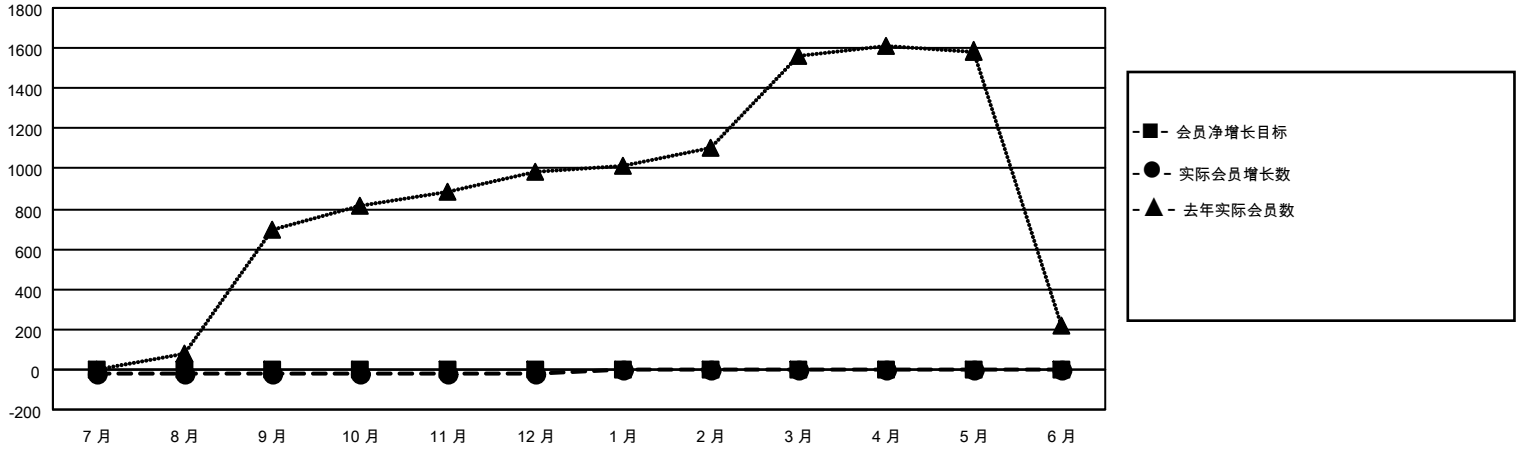

MONTHLY MEMBERSHIP PROGRESS REPORT

地点 CHINA

District 381

Results as of: 12/31/2021

分会			
成果 2021-2022			
季	新分会目标	新会	会员流失的分会
7月/8月/9月	0	0	0
10月/11月/12月	0	0	0
1月/2月/3月	0	0	0
4月/5月/6月	0	0	0

位会员@每位须缴			
成果 2021-2022			
季	会员净增长目标	实际会员增长数	实际退会会员 (包括转会)
7月/8月/9月	0	4	21
10月/11月/12月	0	1	4
1月/2月/3月	0	0	0
4月/5月/6月	0	0	0

目标与实际新会累积

目标和实际会员累积

已取消的分会: 0	2 CLUBS OF 274 增添1位或以上的 新会员	<u>性别分布</u>	
<u>放弃的会员</u>		男	5,724 (67.64%)
过世	1	女	2,739 (32.36%)
分会已取消	0	NON BINARY	0 (0.00%)
其他	24	PREFER NOT TO ANSWER	0 (0.00%)
总计	25	总计家庭单位会员数	415
	点击这里取得累计会员数据	支付减半会费的家庭会员	210